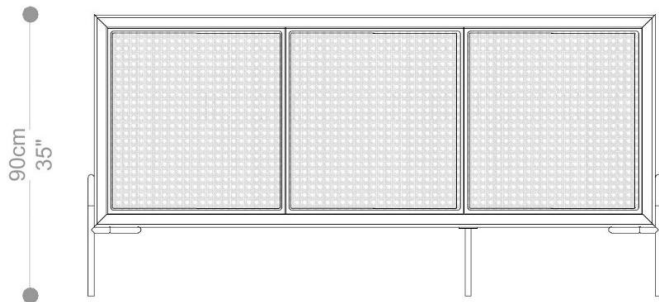

BRETON

BUFFET BOTAFOGO BAIXO

BUFFET
BOTAFOGO

BRETON

BUFFET BOTAFOGO ALTO

BUFFET
BOTAFOGO

BRETON

BUFFET BOTAFOGO ALTO

GARANTIA: 1 ano

EMBALAGEM: O produto é embalado em papelão, com bordas e cantos protegidos com cantoneiras de polietileno e envolto em filme plástico.

BUFFET
BOTAFOGO

BRETON

Diferenciais:

- Todas as medidas, tanto nas versões altas, quanto baixas possuem 4 gavetas internas na ultima porta do lado direito do buffet.

BUFFET
BOTAFOGO

BRETON

 Corpo, portas, gavetas internas e rebaixo estilo bandeja em MDF, com acabamento em revestimento de lâmina de madeira ou laqueado.

A frente das portas em palha.

Puxadores nas cores do verniz.