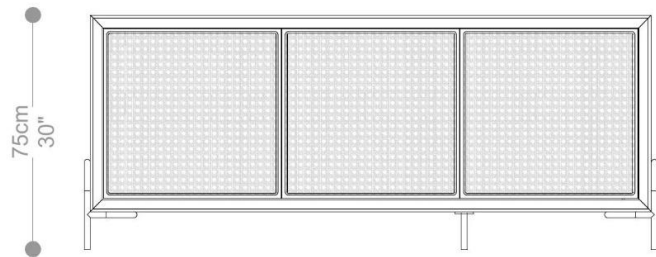

BUFFET BOTAFOGO BAIXO

BUFFET
BOTAFOGO

BRETON