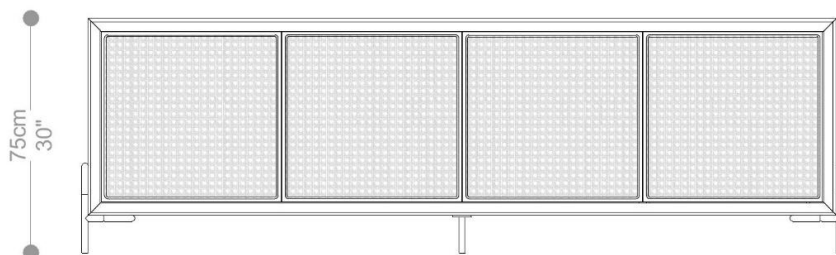

BUFFET BOTAFOGO BAIXO

BUFFET
BOTAFOGO

BRETON