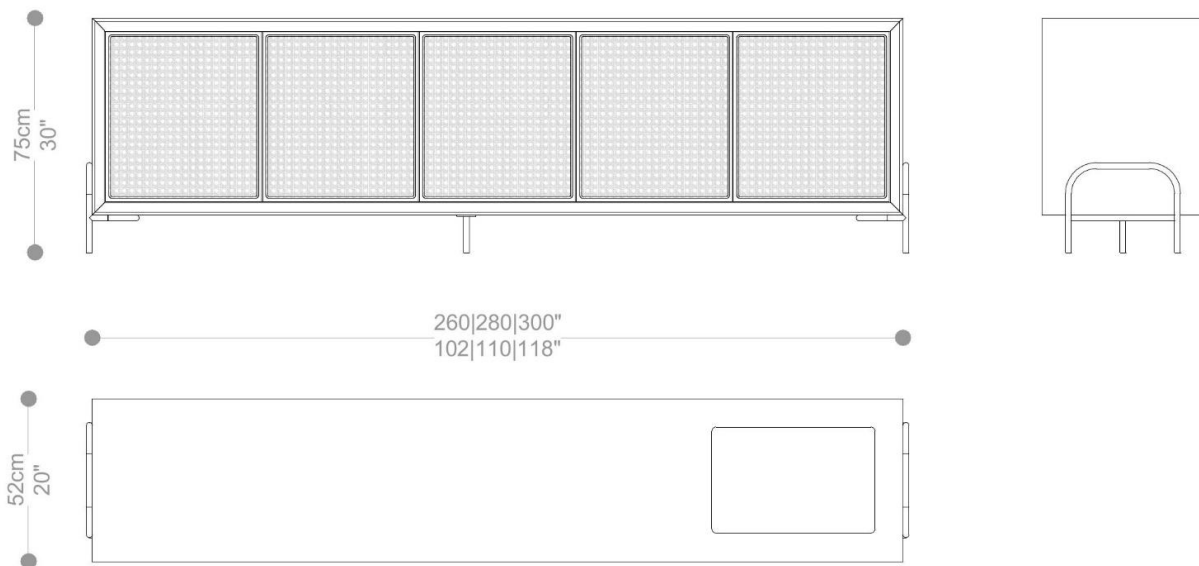

BRETON

BUFFET
BOTAFOGO

COLEÇÃO BRASIL

POR:
Diogo Giacomo

BUFFET
BOTAFOGO

BRETON

BUFFET BOTAFOGO BAIXO

BUFFET
BOTAFOGO

BRETON

BUFFET BOTAFOGO BAIXO

BUFFET
BOTAFOGO

BRETON

BUFFET BOTAFOGO ALTO

BUFFET
BOTAFOGO

BRETON

BUFFET BOTAFOGO ALTO

GARANTIA: 1 ano

EMBALAGEM: O produto é embalado em papelão, com bordas e cantos protegidos com cantoneiras de polietileno e envolto em filme plástico.

BUFFET
BOTAFOGO

BRETON

Diferenciais:

- Todas as medidas, tanto nas versões altas, quanto baixas possuem 4 gavetas internas na ultima porta do lado direito do buffet.

BUFFET
BOTAFOGO

BRETON

 Corpo, portas, gavetas internas e rebaixo estilo bandeja em MDF, com acabamento em revestimento de lâmina de madeira ou laqueado.

A frente das portas em palha.

Puxadores nas cores do verniz.