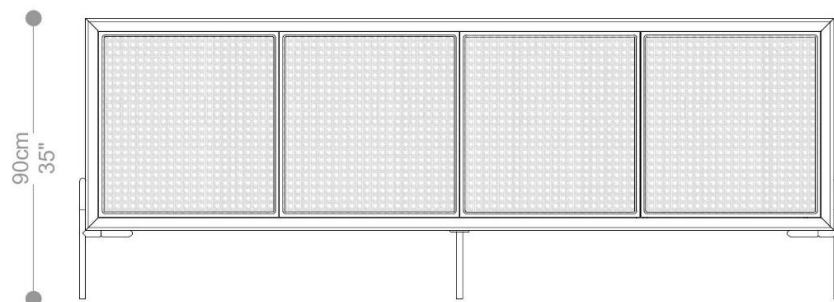

BRETON

BUFFET BOTAFOGO BAIXO

BUFFET
BOTAFOGO

BRETON

BUFFET BOTAFOGO ALTO

BUFFET
BOTAFOGO

BRETON

BUFFET BOTAFOGO ALTO

GARANTIA: 1 ano

EMBALAGEM: O produto é embalado em papelão, com bordas e cantos protegidos com cantoneiras de polietileno e envolto em filme plástico.

BUFFET
BOTAFOGO

BRETON

Diferenciais:

- Todas as medidas, tanto nas versões altas, quanto baixas possuem 4 gavetas internas na ultima porta do lado direito do buffet.

BUFFET
BOTAFOGO

BRETON

 Corpo, portas, gavetas internas e rebaixo estilo bandeja em MDF, com acabamento em revestimento de lâmina de madeira ou laqueado.

A frente das portas em palha.

Puxadores nas cores do verniz.