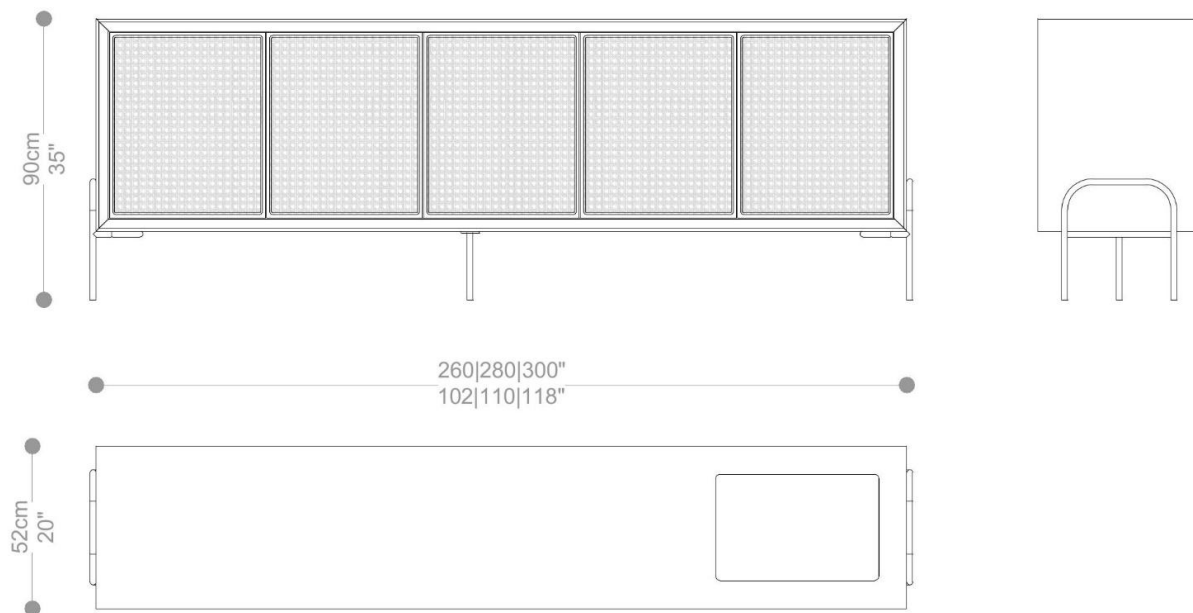

BRETON

BUFFET BOTAFOGO BAIXO

BUFFET
BOTAFOGO

BRETON

BUFFET BOTAFOGO ALTO

BUFFET
BOTAFOGO

BRETON

BUFFET BOTAFOGO ALTO

GARANTIA: 1 ano

EMBALAGEM: O produto é embalado em papelão, com bordas e cantos protegidos com cantoneiras de polietileno e envolto em filme plástico.

BUFFET
BOTAFOGO

BRETON

Diferenciais:

- Todas as medidas, tanto nas versões altas, quanto baixas possuem 4 gavetas internas na ultima porta do lado direito do buffet.

BUFFET
BOTAFOGO

BRETON

 Corpo, portas, gavetas internas e rebaixo estilo bandeja em MDF, com acabamento em revestimento de lâmina de madeira ou laqueado.

A frente das portas em palha.

Puxadores nas cores do verniz.